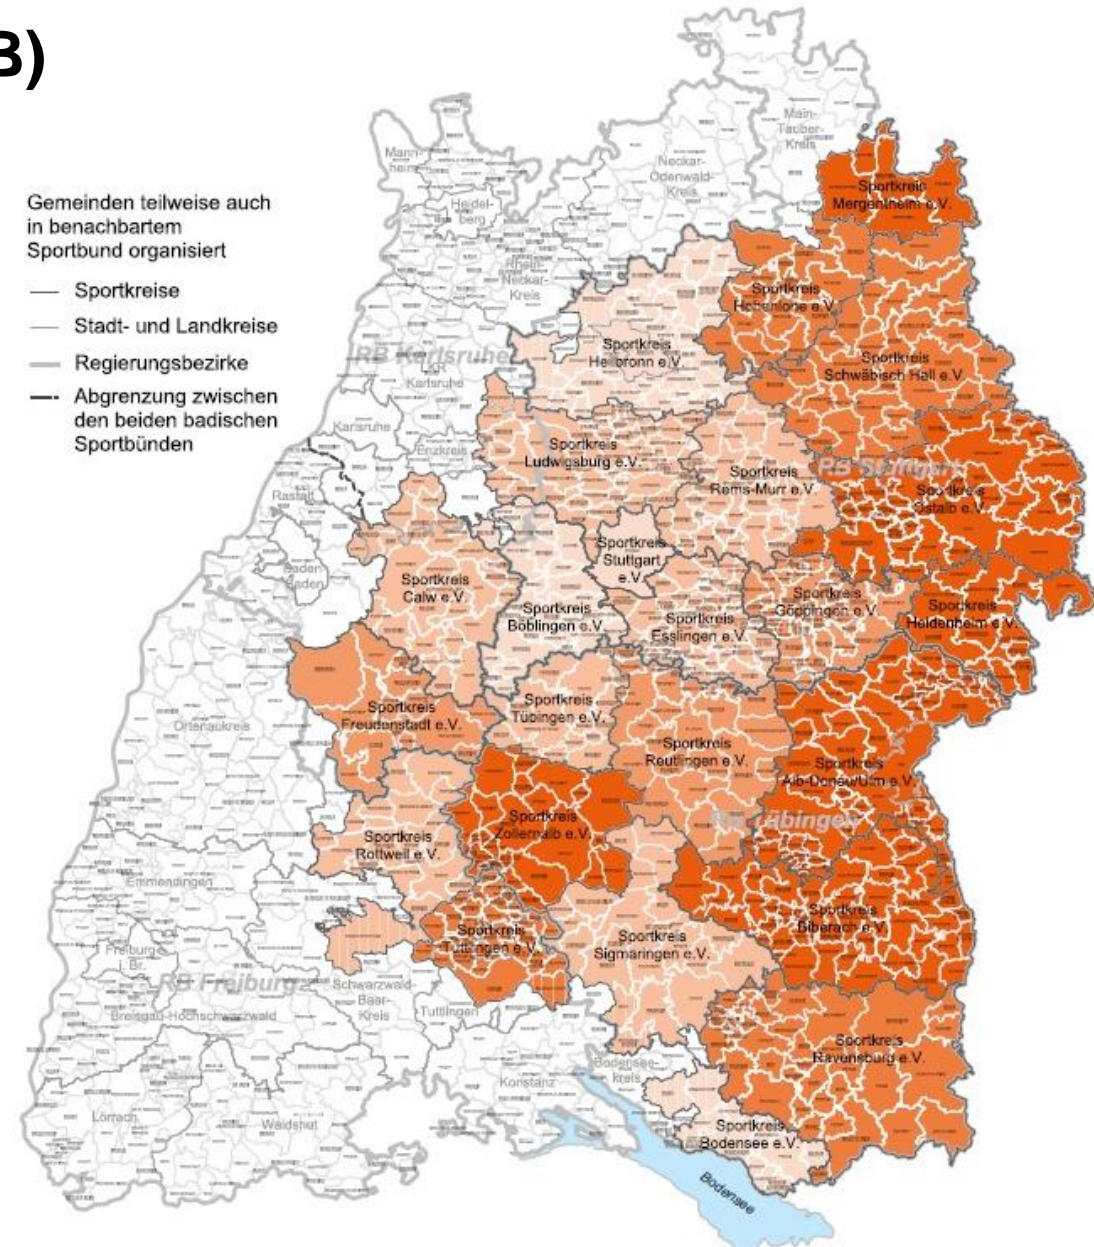

Kim Früh

Sport-Inklusionsmanagerin

Telefon: 07221/3961814

E-Mail: kim.frueh@bbsbaden.de

DER ORGANISIERTE SPORT IN (BADEN-)WÜRTTEMBERG

Württembergischer Landessportbund (WLSB)

Die 24 Sportkreise im WLSB

- Regionalen Gliederungen des WLSB. Gelenkstelle zwischen WLSB und dessen Mitgliedsorganisationen vor Ort.
- Vertretung des WLSB gegenüber den Kommunen und den Landkreisen.
- Übernahme von Aufgaben des WLSB vor Ort und bieten zusätzliche Veranstaltungen an.

DER ORGANISIERTE SPORT IN (BADEN-)WÜRTTEMBERG

Württembergischer Landessportbund (WLSB)

52 Sportfachverbände im WLSB

- kümmern um den Spiel- und Wettkampfbetrieb sowie die fachgebundene sportliche Ausbildung in ihrer zugehörigen Sportart (z.B. Fußball, Turnen, Handball etc. – für jede Sportart gibt es einen Fachverband)